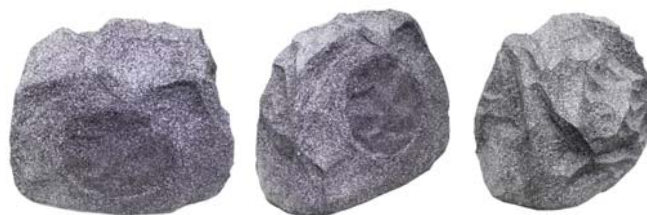

## ALTAVOZ PARA JARDÍN

**AER-60T**

**32 W**

**103 dB**

Altavoz apto para intemperie (IP56), con envolvente en forma de roca, para sonorizar parques, jardines o patios.

Tipo	roca
Altavoz	8" woofer, 1,2" tweeter
Potencia RMS	32 W
Selección de potencia	32, 16, 8 y 4 W. 8 ohm
Respuesta en frecuencia	60 ~ 20.000 Hz
SPL 1 W, 1 m, 1 kHz	88 dB
SPL máximo a 1 m, 1 kHz	103 dB
Dimensiones (mm)	410 x 330 x 280 aprox.
Peso	7,0 kg
Acabado	Fibra de vidrio, gris oscuro

## SPEAKER FOR GARDEN USE

**AER-60T**

**32 W**

**103 dB**

Loudspeaker suitable for use in the open air, with a surround in the shape of a rock, to give sound to parks, gardens or courtyards.

Type	rock
Loudspeaker	8" woofer, 1,2" tweeter
RMS power	32 W
Power selection	32, 16, 8 & 4 W. 8 ohm
Frequency response	60 ~ 20.000 Hz
SPL 1 W, 1 m, 1 kHz	88 dB
SPL maximum at 1 m, 1 kHz	103 dB
Dimensions (mm)	410 x 330 x 280 aprox.
Weight	7,0 kg
Finish	Fiberglass, dark gray